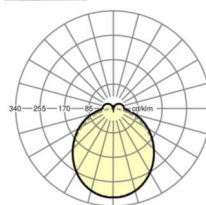

параметры

номер заказа	19470006010
код EAN	4020863406425
номер таможенного тарифа	94051190
Знак прохождения контроля	IP 20, класс защиты I, ENEC10 VDE, F, HACCP DIN10500/Food/IFS-пригодность для применения/BRC, Indoor, CE
Степень ударопрочности IK	IK03 (-20°C bis 45°C)
Температура окружения	ta -20°C в 45°C
Особые свойства	Готовность к IoT «Ready for IoT»
Гарантийный срок	5 лет
Государственные программы поддержки	BEG - государственные субсидии для энергосберегающих зданий (действительна только для Германии)

электротехника

Балласт	Электронный драйвер DALI2 (1 штука)
Мощность системы	26W
сетевое напряжение	230V/50Hz
автоматический предохранитель (пусковой ток)	13 штук/B10, 21 штук/B16, 21 штук/C10, 35 штук/C16
класс энергосбережения/Источник света	D

Оптика

Оснастка	LED, цветопередача/оттенок света CRI ≥ 80 / 4000K
Допуск для координаты цветности (MacAdam)	3SDCM
Номинальный световой поток	4105lm
Срок службы LED	50000h L80/B10 (Tq 45°C)
светоотдача светильников	160lm/W
Угол излучения	115° (C0) / 110° (C90)
UGR поп./вдоль	24.3 / 23.7

DEEP-LINK

<https://www.regiolum.de/ru/article/19470006010>

Ссылка LED 4000lm 840
ηLB 100 %
Φ ↓/↑ 90 % / 10 %
UGR поп./вдоль 24.3 / 23.7